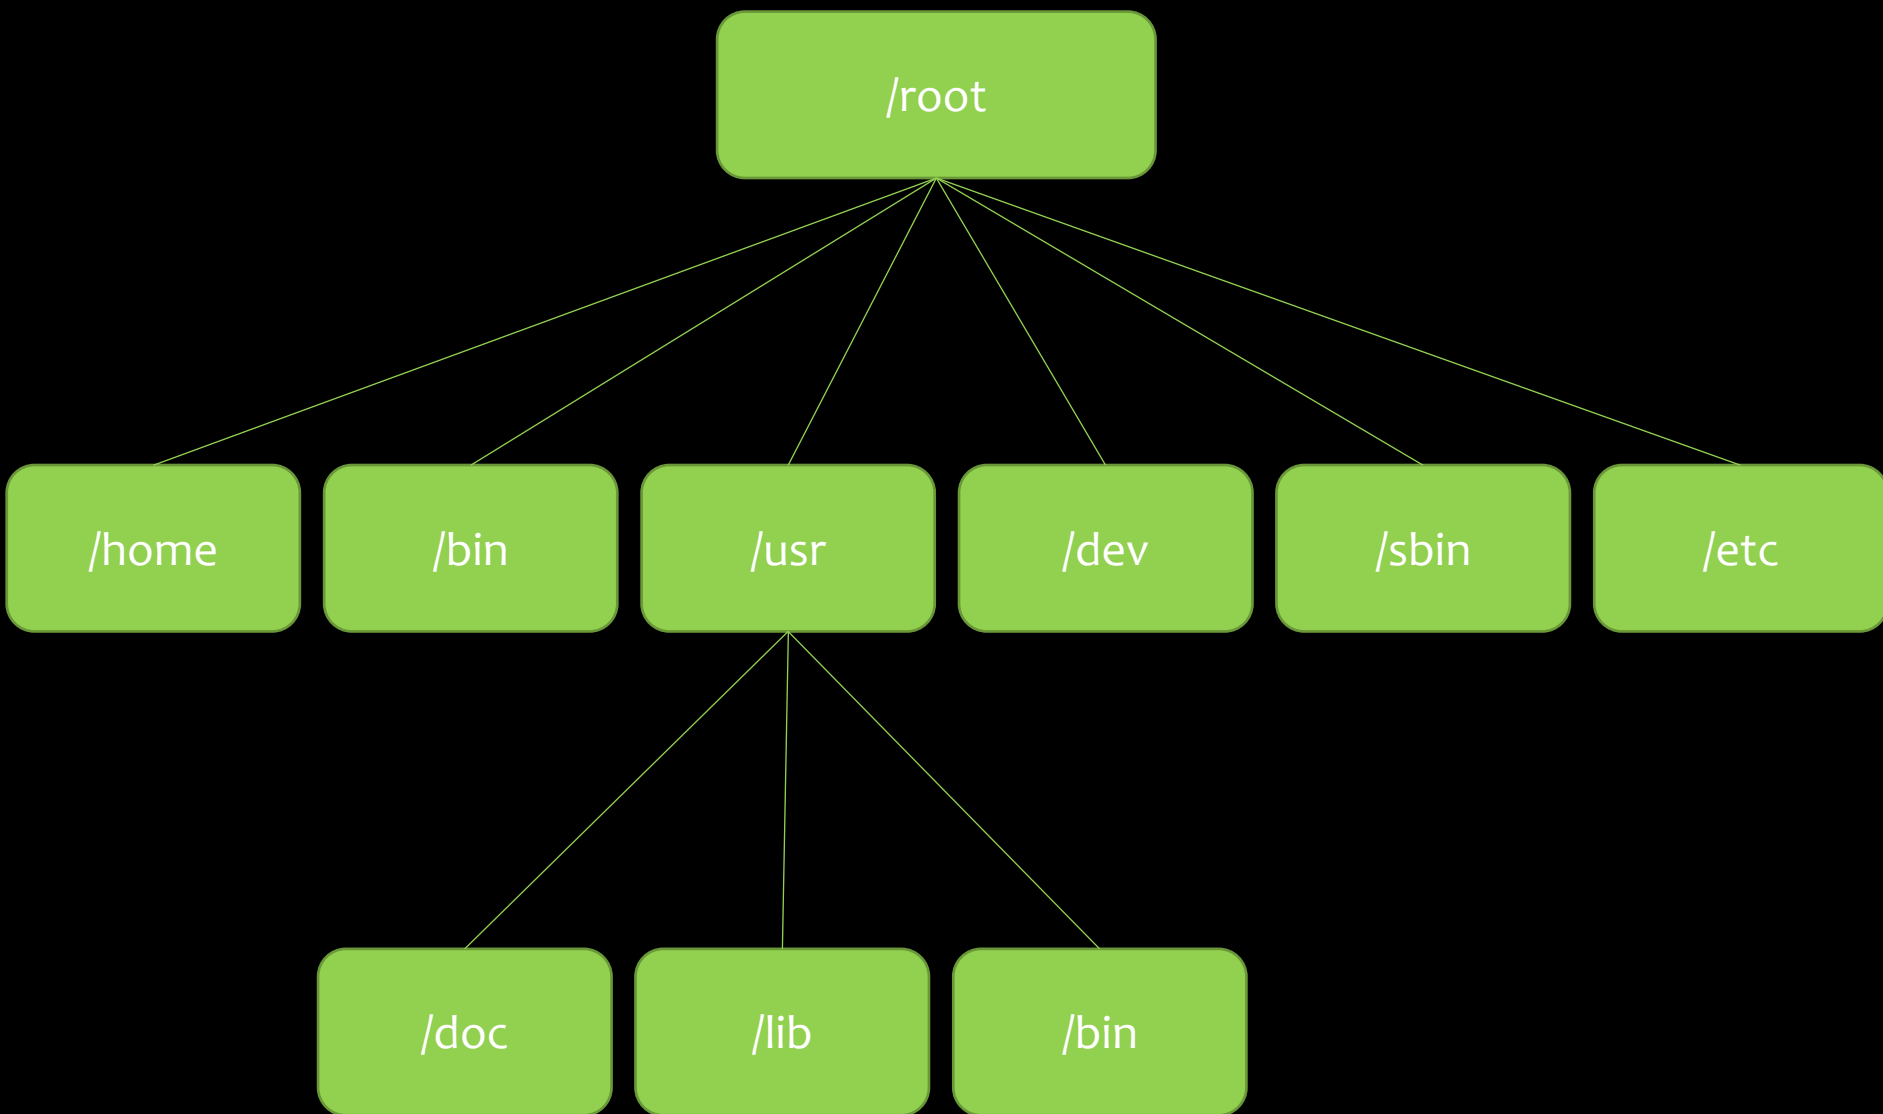

Меньше | Открыть монитор ресурсов

21:48
08.11.2017

MS Windows 10

Графічна історія Unix-подібних ОС

Найбільш розповсюджені дистрибутиви:

Debian GNU/Linux

Ubuntu

Linux Mint

openSUSE

Fedora

Mageia

Slackware

Gentoo

Arch Linux

CentOS

Enterprise Linux Red Hat

Структура ОС Linux

Файлова система Linux

Графічні оболонки Linux

KDE

MATE

GNOME

Cinnamon

Unity