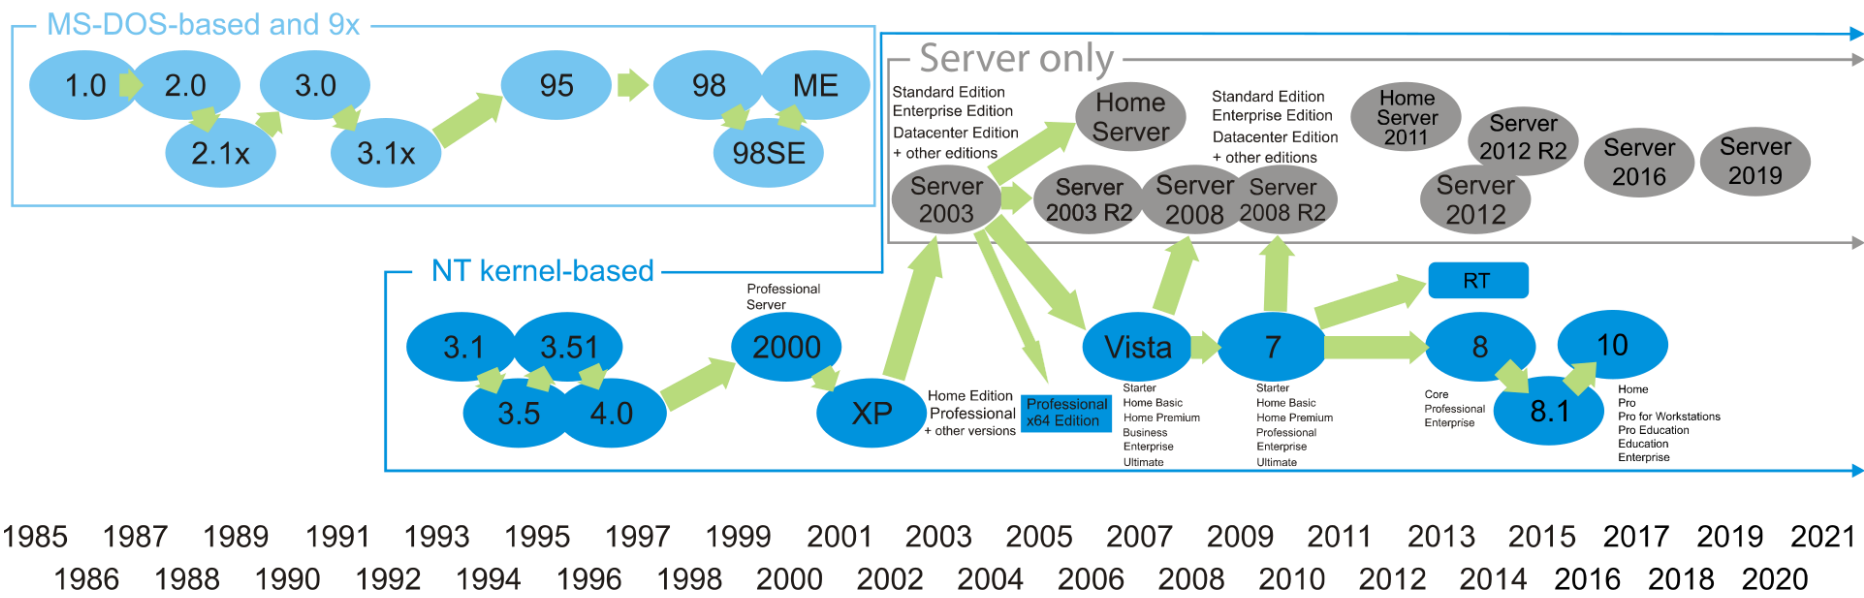

```
graph TD; A[Операційна система] --> B[Ядро]; A --> C[Драйвери]; A --> D[Оболонка]; A --> E[Системні утиліти];
```

Ядро

Драйвери

Оболонка

Системні
утиліти

Файлова системи

Деякі файлові системи

- **FAT (File Allocation Table)** або **FAT16** – файлова система операційної системи DOS.
- **VFat, Fat32** – модифіковані версії FAT16, для операційних систем сімейства Windows 9x/ME.
- **NTFS** файлова система для Windows NT.
- **UFS (Unix File System)** — перша файлова система для операційної системи UNIX, всі сучасні версії походять від неї.
- **Ext2, Ext3, Ext4** –файлові системи з сімейства сумісних з Linux. На даний момент вважаються найбільш популярними системами.
- **Sysv** — файлові системи System V/386, Coherent і Xenix.
- **Iso9660** — стандартна файлова система для CD-ROM.
- **Nfs** — мережева файлова система, що забезпечує спільне використання однієї файлової системи кількома комп'ютерами.
- **Hpfs** — файлова система OS/2.
- **Minix** — одна з перших файлових систем.

Еволюція ОС Microsoft

1985 1987 1989 1991 1993 1995 1997 1999 2001 2003 2005 2007 2009 2011 2013 2015 2017 2019 2021
 1986 1988 1990 1992 1994 1996 1998 2000 2002 2004 2006 2008 2010 2012 2014 2016 2018 2020