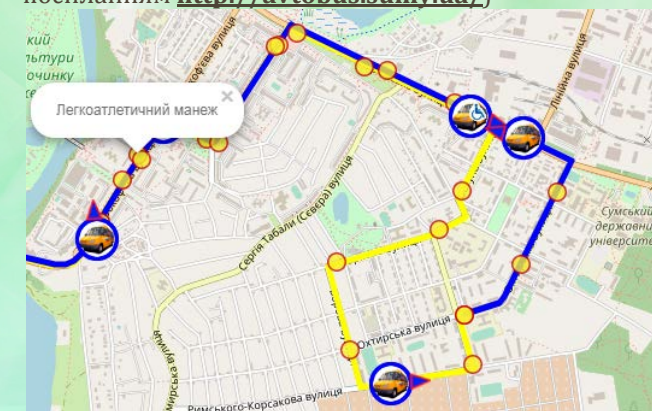

Проживання та поселення

Студенти-учасники олімпіади під час її проведення зможуть оселитись в **гуртожитку-готелі «Олімпійський»** Сумського державного університету, який поєднує комфортне проживання, доступний сервіс та зручне розташування в центральній частині міста Суми з мальовничими краєвидами на річку Псел біля міського центрального парку.

Від залізничного вокзалу до готелю «Олімпійський» можна доїхати маршрутами (зупинка - Легкоатлетичний манеж):

Тролейбуси – 15, 15А

Маршрутне таксі – 21, 2

Від готелю до СумДУ:

Маршрутне таксі – 17а (до зупинки СумДУ)

Від залізничного вокзалу до СумДУ:

Маршрутне таксі – 61 (до зупинки СумДУ)

Від автовокзалу до СумДУ:

Маршрутне таксі – 56, 54, 61 (до зупинки СумДУ)

(Відстежити рух транспорту по маршруту можна за посиланням <http://avtobus.sumy.ua/>)